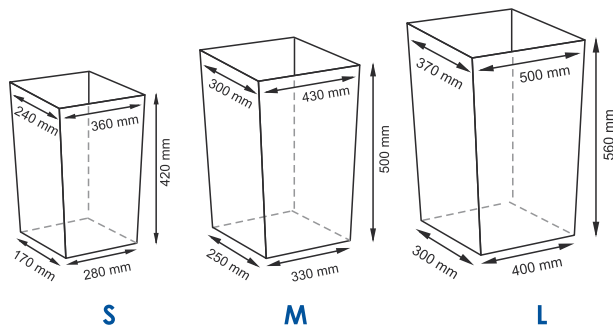

Lippe WB-450

Плетеные корзины с крышкой

Характеристики:

- Материал: Прутья ивы, текстиль: 70% хлопок, 30% полиэстер
- Съёмный чехол;
- Водоотталкивающее покрытие.

Цвет: корзина - белый, чехол - голубой.