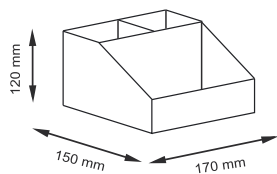

Wern WB-420-S NEW

Плетеная корзина

Характеристики:

- Материал: Водный гиацинт;
- Водоотталкивающее покрытие.

Цвет:

корзина - светло-коричневый.

S