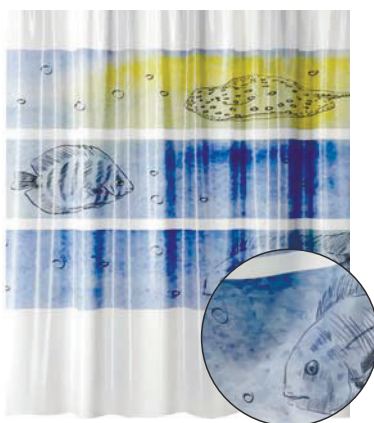

В комплект к шторкам входит:

- Пластиковые кольца белого цвета, 12шт.

Стирка при температуре не выше 40°