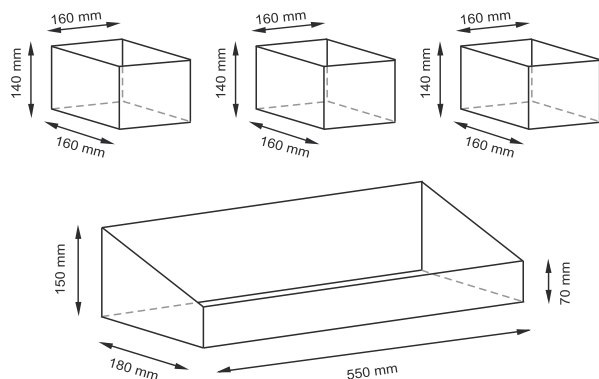

Rhin WB-440 Set

Набор плетеных корзин

Характеристики:

- Материал: Морские водоросли, текстиль: 65 % полиэстер, 35 % хлопок.
- Съёмный чехол;
- Водоотталкивающее покрытие.

Цвет: корзина - светло-коричневый, чехол - белый.