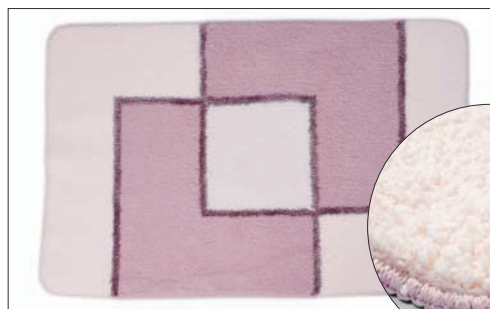

Ruwer BM-6709

Размер: 500x500мм

Коврик для туалета

Lippe BM-6705

Размер: 900x600мм

Коврик для ванной комнаты

Характеристики:

- Материал: микрофибра;
- Антискользящее основание из резины;
- Высота ворса 10мм.

Стирка при температуре не выше 30°