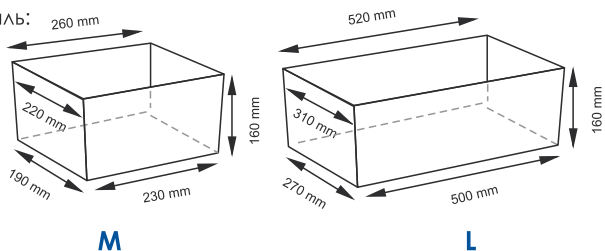

**Цвет:**

корзина - светло-коричневый, чехол - белый.

**Съёмный чехол можно стирать в машинке при температуре не выше 60°.**

**Lossa WB-120**

**Плетеные корзины**

**Характеристики:**

- Материал: Прутья ивы, текстиль: 70% хлопок, 30% полиэстер
- Съёмный чехол;
- Водоотталкивающее покрытие.