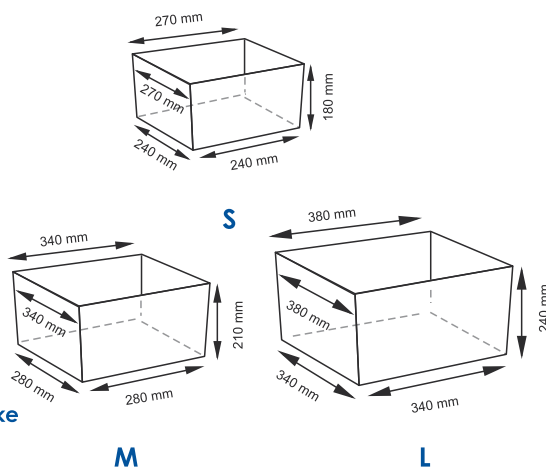

Kammel WB-180
Плетеные корзины

Характеристики:

- Материал: Прутья ивы, текстиль: 70% хлопок, 30% полиэстер
- Съёмный чехол;
- Водоотталкивающее покрытие.

Цвет: корзина - темно-кремовый, чехол - бежевый.

Съёмный чехол можно стирать в машинке при температуре не выше 60°.