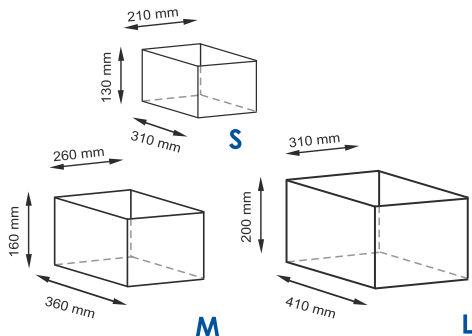

Abens WB-220 NEW
Корзины

Характеристики:

- Материал:
полиэстер.

Цвет: корзина - коричневый,
ручки - белый.

Рекомендована чистка корзин влажной тканью,
не стирать, не отбеливать, сушить вертикально.