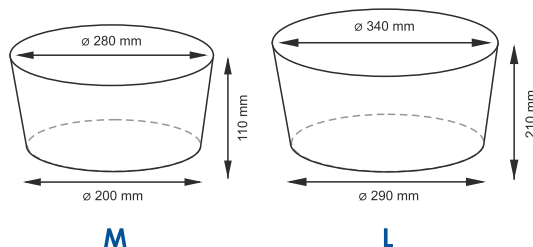

Dopau WB-530

Плетеные корзины с крышкой

Характеристики:

- Материал: Прутья ивы, текстиль: 70% хлопок, 30% полиэстер
- Съёмный чехол;
- Водоотталкивающее покрытие.

Цвет: корзина - темно-коричневый, чехол - белый.