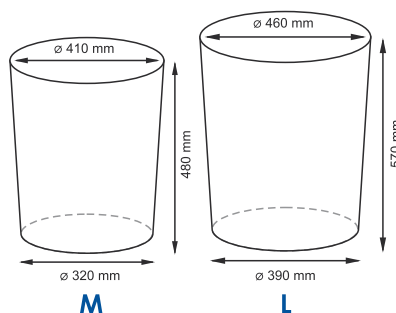

Цвет:

корзина - светло-коричневый,
чехол - белый.