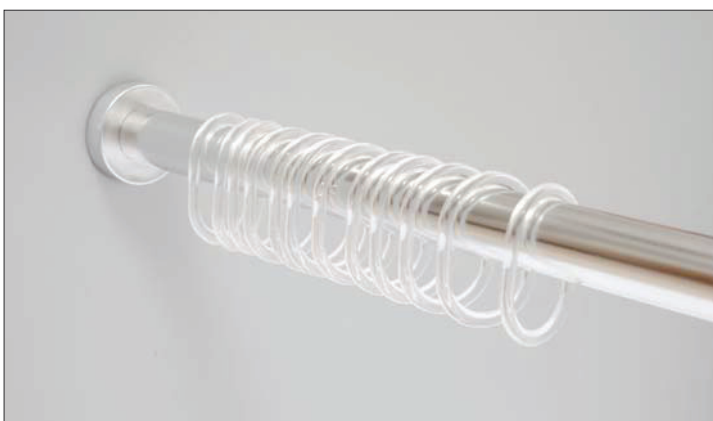

Dinkel SC-461120 NEW

Карниз для ванной

Характеристики:

- Цвет карниза: серебристый;
- Материал алюминий;
- Пластиковые кольца в комплекте, 12шт;
- Минимальная ширина 110см;
- Максимальная ширина 200см;
- Телескопическое крепление;
- Силиконовый уплотнитель крепления.