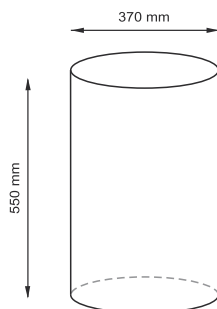

Rossel WB-571
Корзина

Характеристики:
- Материал: полиэстер.

Цвет: мультицвет.

Сочетается со шторкой для ванной Rossel SC-57101.
Можно стирать в машинке
при температуре не выше 40°.