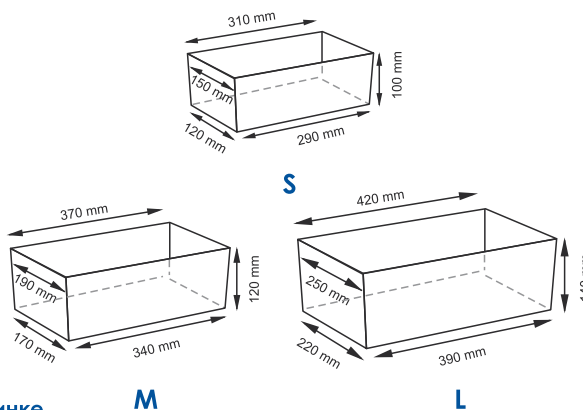

Lossa WB-120

Плетеные корзины

Характеристики:

- Материал: Прутья ивы, текстиль: 70% хлопок, 30% полиэстер
- Съёмный чехол;
- Водоотталкивающее покрытие.

Цвет: корзина - темно-коричневый, чехол - белый.