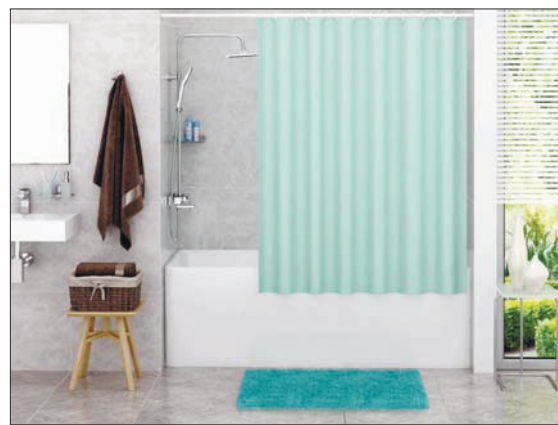

Oder SC-30301 Шторка для ванной

Характеристики:

- Материал полиэстер;
- Пластиковые люверсы;
- Низ шторки оснащен утяжелителем;
- Водоотталкивающая пропитка.

Размер:

1800 x 2000 мм

В комплект к шторкам входит:

- Пластиковые кольца белого цвета, 12шт.

Стирка при температуре не выше 40°