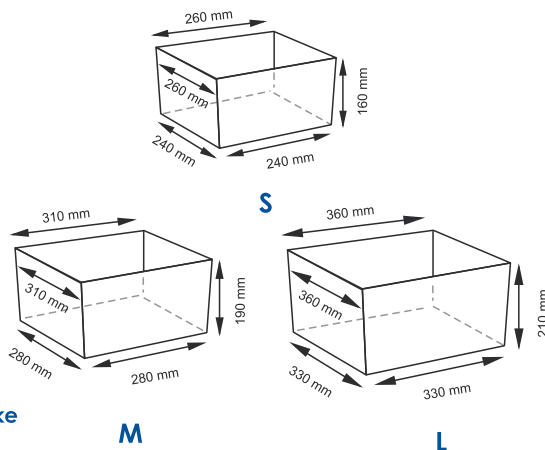

**Характеристики:**  
- Материал: Прутья ивы, текстиль:  
70% хлопок, 30% полиэстер  
- Съёмный чехол;  
- Водоотталкивающее покрытие.

**Цвет:** корзина - светло-коричневый,  
чехол - белый.

**Съёмный чехол можно стирать в машинке при температуре не выше 60°.**