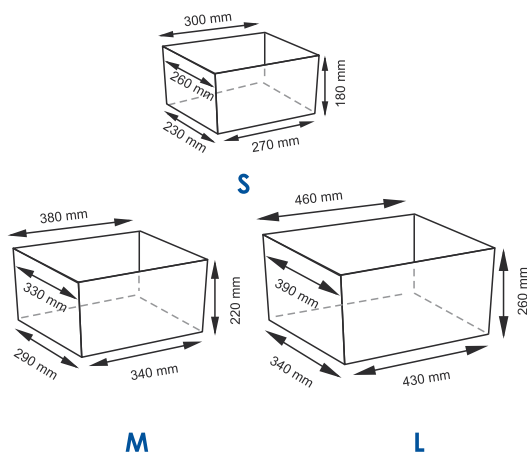

**Цвет:** корзина - темно-коричневый, чехол - бежевый.

**Съёмный чехол можно стирать в машинке при температуре не выше 60°.**

**Glan WB-661 NEW**  
Плетеные корзины

**Характеристики:**  
- Материал: Водный гиацинт;  
- Водоотталкивающее покрытие.