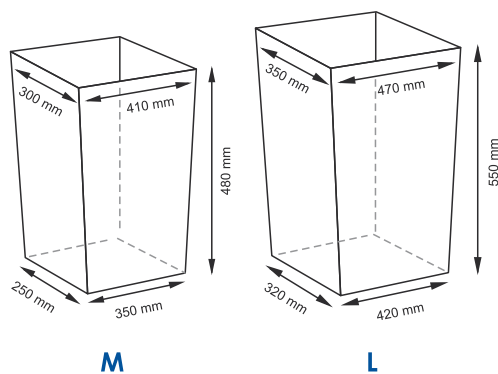

Isar WB-130

Плетеные корзины с крышкой

Характеристики:

- Материал: Прутья ивы, текстиль: 70% хлопок, 30% полиэстер;
- Съемный чехол;
- Водоотталкивающее покрытие.

Цвет: корзина - темно-коричневый,
чехол - белый.