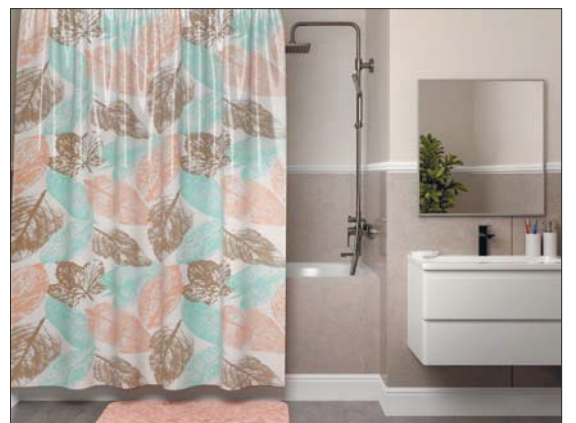

В комплект к шторкам входит:

- Пластиковые кольца белого цвета, 12шт.

Сочетается с корзиной Ammer WB-701

Стирка при температуре не выше 40°