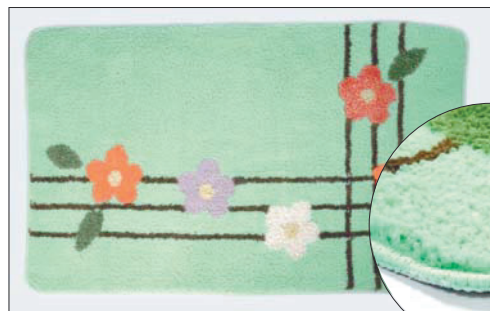

Коврики для ванной комнаты

Lippe BM-6509

Размер: 500x500мм

Коврик для туалета

Lippe BM-6505

Размер: 900x600мм

Коврик для ванной комнаты

Характеристики:

- Материал: микрофибра;
- Антискользящее основание из резины;
- Высота ворса 10мм.

Стирка при температуре не выше 30°