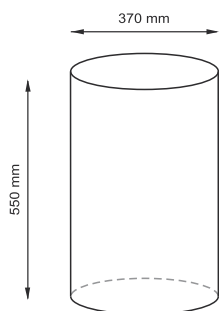

Ammer WB-702 NEW

Корзина

Характеристики:

- Материал: полиэстер.

Цвет: мультицвет.

Сочетается со шторкой для ванной Ammer SC-70102.

Можно стирать в машинке при температуре не выше 40°.