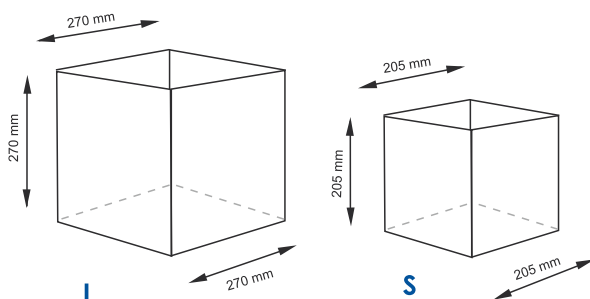

Glan WB-660 NEW
Плетеные корзины

Характеристики:
- Материал: Водный гиацинт;
- Водоотталкивающее покрытие.

Цвет:
корзина - темно-коричневый.